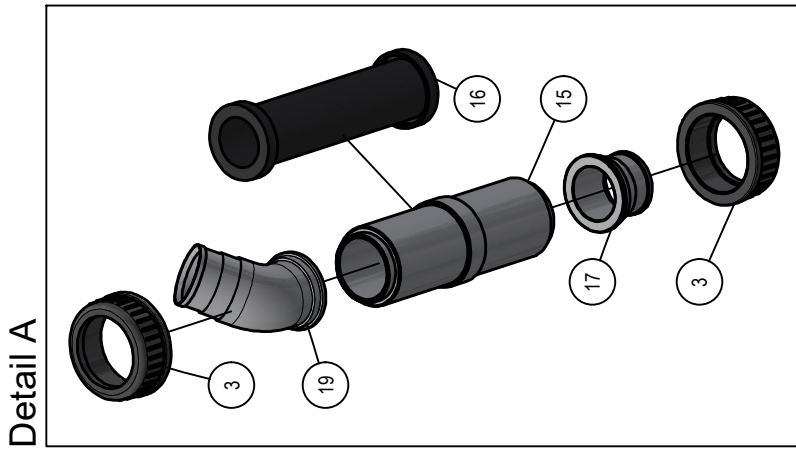

03. Element

03. Stuklijst Element

Stukn.	Artikelnummer	Omschrijving	Aant.	Opmerking
1	121182	Sluitring M12	4	
2	121192	Sluitring M22	1	
3	121350	Moer PVC	2	
4	122969	Moer M8 ZB	2	
5	124906	Slangklem RVS	1	
6	128918	Tapbout M12	4	
7	128919	4-gaats lager	1	
8	128920	Schijf grof gekarteld	(1)	
9	128921	Schijf fijn gekarteld	(1)	
10	128922	Borgmoer M22	1	
11	128923	Mestpijp houder Links	(1)	
12	128924	Mestpijp houder Rechts	(1)	
13	991547	Rubber veerelement	4	
14	994560	Klemstuk boven	1	
15	309.09.014	Luchtafsluiterbuis kunststof	1	
16	309.09.015	Rubbervoering luchtafsluiter	1	
17	309.09.016	Kraagtule 51mm	1	
18	309.09.018	Klembeugel M8 ø65mm RVS	1	
19	309.09.019	Kraagtule 45° ø50,5mm	1	
20	339.02.022	Uitlooprubber Spider	1	
21	EB.0616	Schijvenhouder onderstuk Links	(1)	
22	EB.0617	Schijvenhouder onderstuk Rechts	(1)