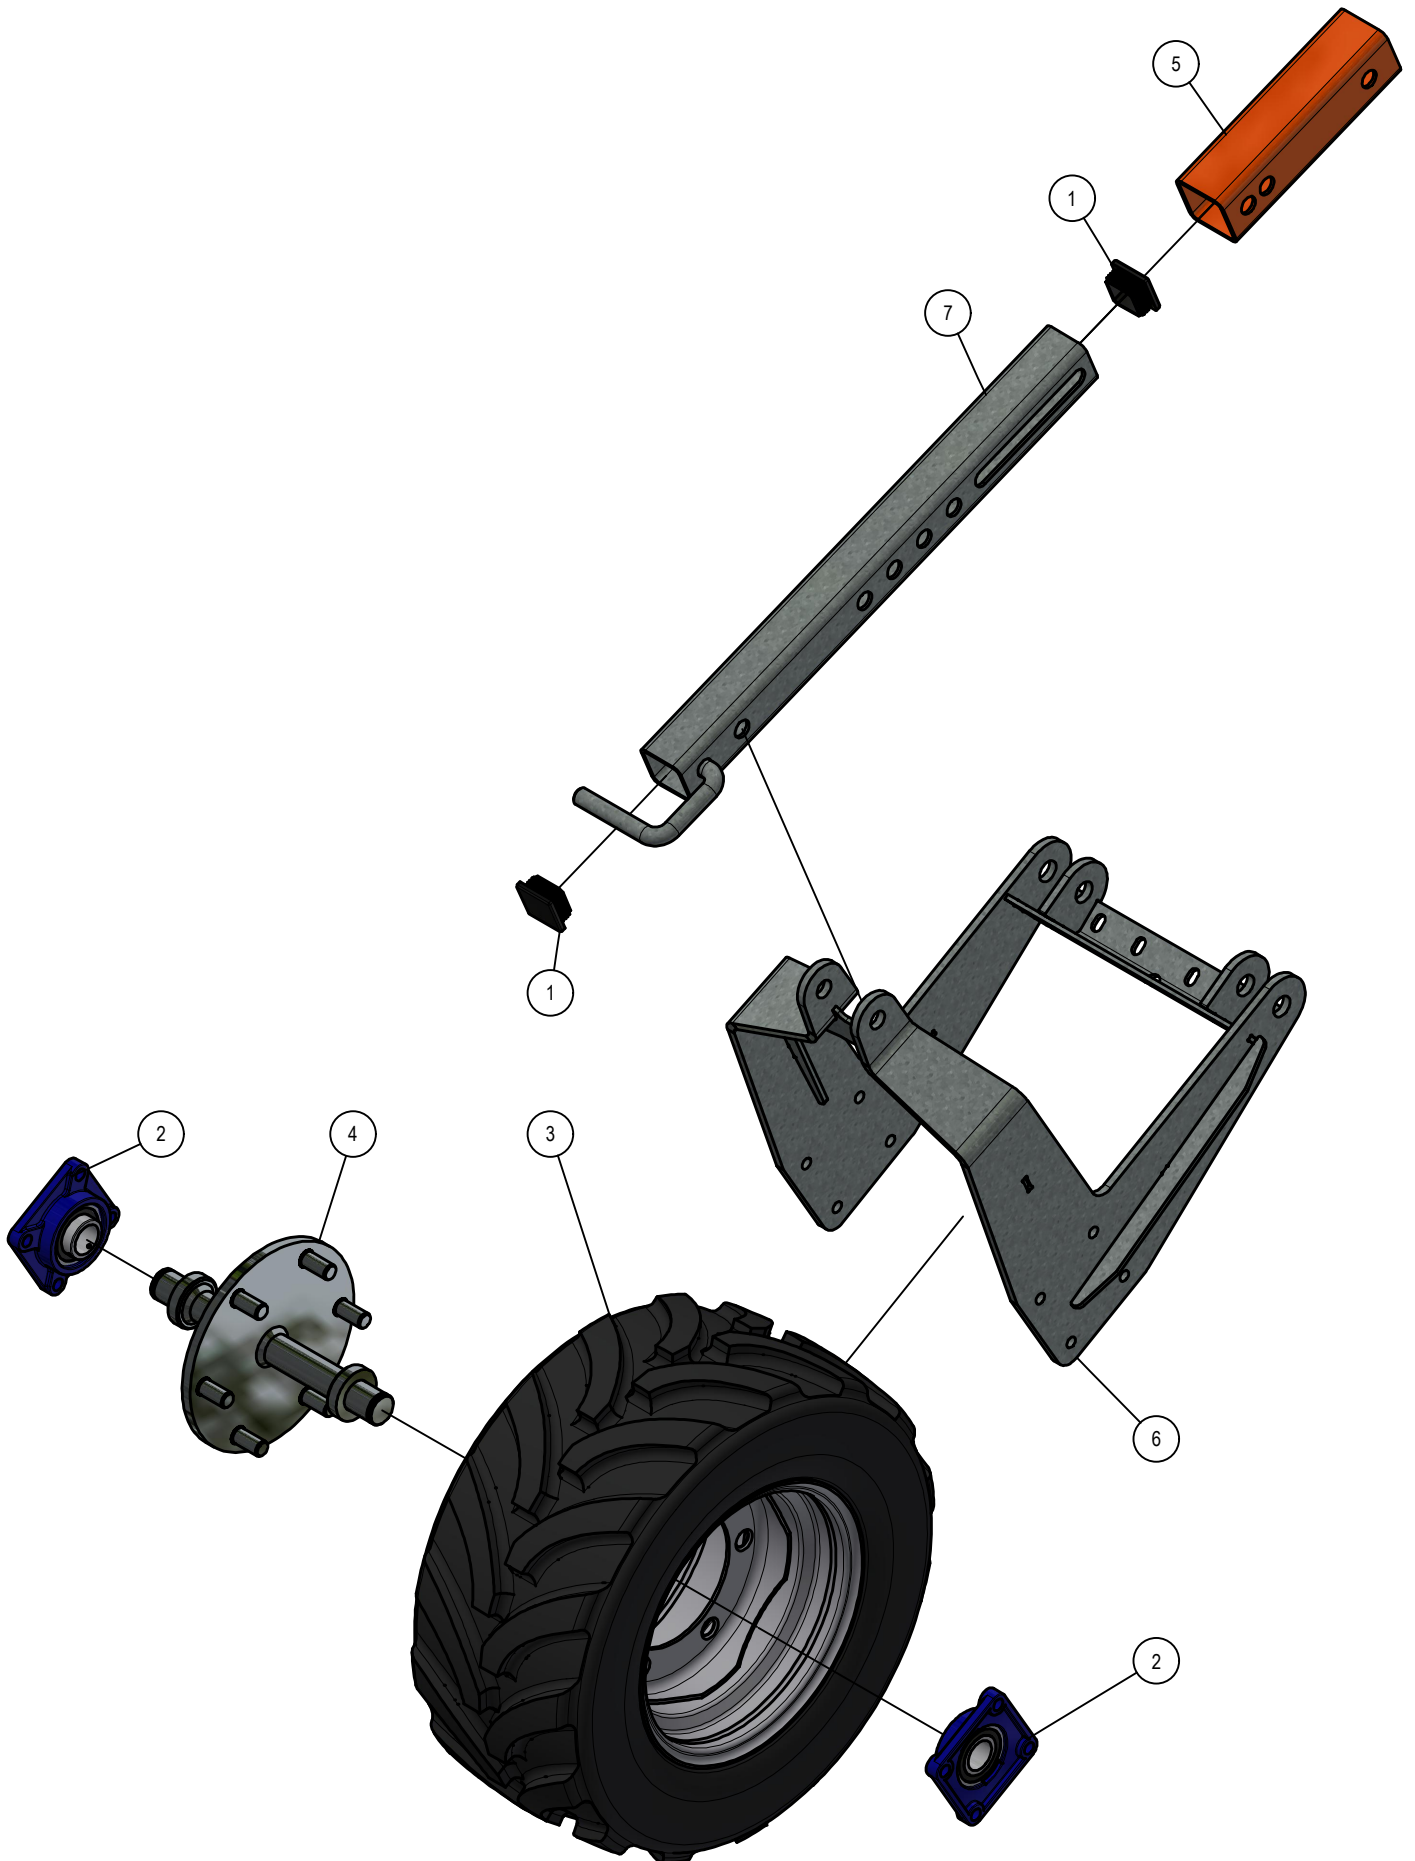

02.01. Stuklijst Steunwiel

Stukn.	Artikelnummer	Omschrijving	Aant.	Opmerking
1	121973	Inslagdop	2	
2	124450	Flenslagerblok	2	
3	991985	Band-wiel combinatie	1	
4	129363	Wielnaaf compleet	1	
5	997851	Buitenkoker verstelling steunwiel	1	
6	EB.0656	Gaffel steunwiel	1	
7	EB.0741	Binnenkoker verstelling steunwiel	1