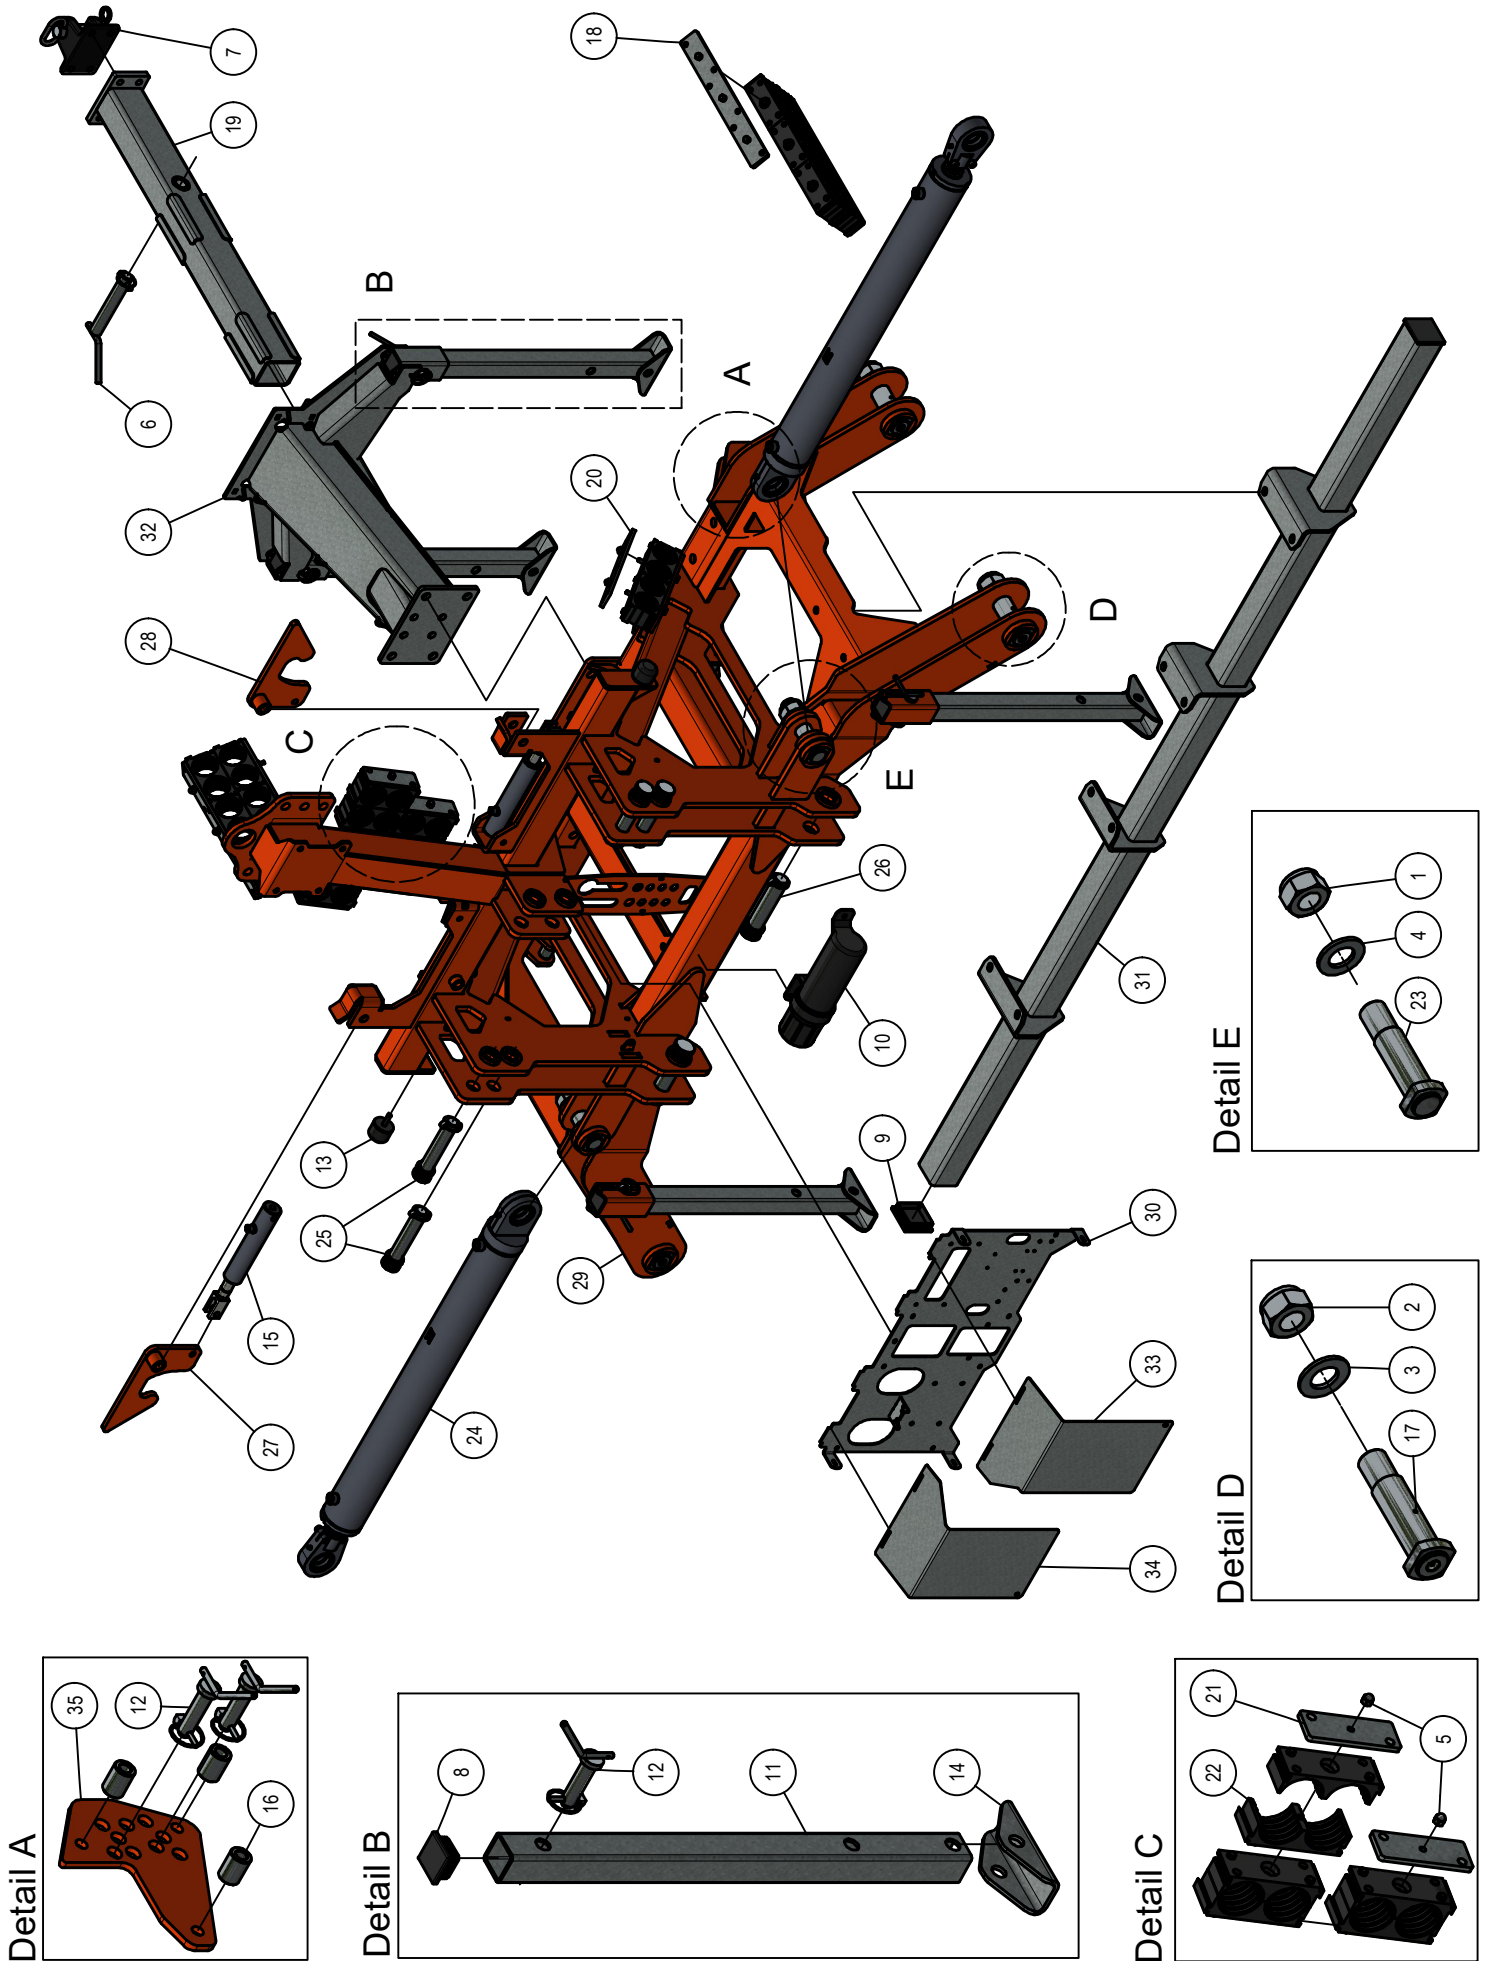

# Inhoudsopgave

	Pagina
<b>01. Hoofdframe</b>	<b>5</b>
01.01. Verdeler en toebehoren	7
01.02. Lichtbalk	9
<b>02. Opklaparm</b>	<b>11</b>
02.01. Steunwiel	13
<b>03. Element</b>	<b>15</b>
03.01. Sleeptand	17
<b>04. Aanbouwdelen</b>	<b>19</b>
04.01. Toevoerslang	21

# 01. Stuklijst Hoofdframe

Stukn.	Artikelnummer	Omschrijving	Aant.	Opmerking
1	129280	Moer M36	2	
2	129281	Moer M39	4	
3	100239	Sluitring M39	4	
4	121198	Sluitring M36	2	
5	121319	Dopmoer M8	14	
6	121375	Hefpen	1	
7	121438	Aanhangerkoppeling	1	
8	121973	Inslagdop	4	
9	124000	Inslagdop	2	
10	128576	Documenthouder	1	
11	980095	Steunpoot koker	4	
12	992290	Pen ø20 L=70mm met borgclip	12	
13	994347	Aanslagbuffer met schroefdraad	2	
14	994398	Steunpoot voet	2	
15	997249	Remcilinder 25mm slag 100mm	2	
16	997861	Binnenbus Parallelogram	12	
17	129278	Scharnierpen ø45 L=180mm M39	4	
18	338.03.003	Contrastrip 3-voudig	4	
19	339.01.046	Trekhaak	1	
20	339.03.035	Contrastrip L=280	2	
21	339.03.037	Contrastrip L=140	4	
22	339.03.039	Kunststof slangklem	44	
23	129279	Scharnierpen ø40 L=160mm M36	2	
24	AA.0712	Opklapcilinder	2	
25	AA.0820	Topstangpen Cat.3	4	
26	AA.0821	Hefpen Cat.3	2	
27	EB.0646	Vergrendelhaak Links	1	
28	Eb.0648	Vergrendelhaak Rechts	1	
29	EB.0737	Middenframe	1	
30	EB.0742	Montageplaat luchtopbouw middenframe	1	
31	EB.0754	Schijvenbalk middenframe	1	
32	EB.0757	Verlichtingssteun	1	
33	EB.0944	Beschermkap Rechts	1	
34	EB.0945	Beschermkap Links	1	
35	EB.0946	Gatenplaat sleeptand verstelling	4	