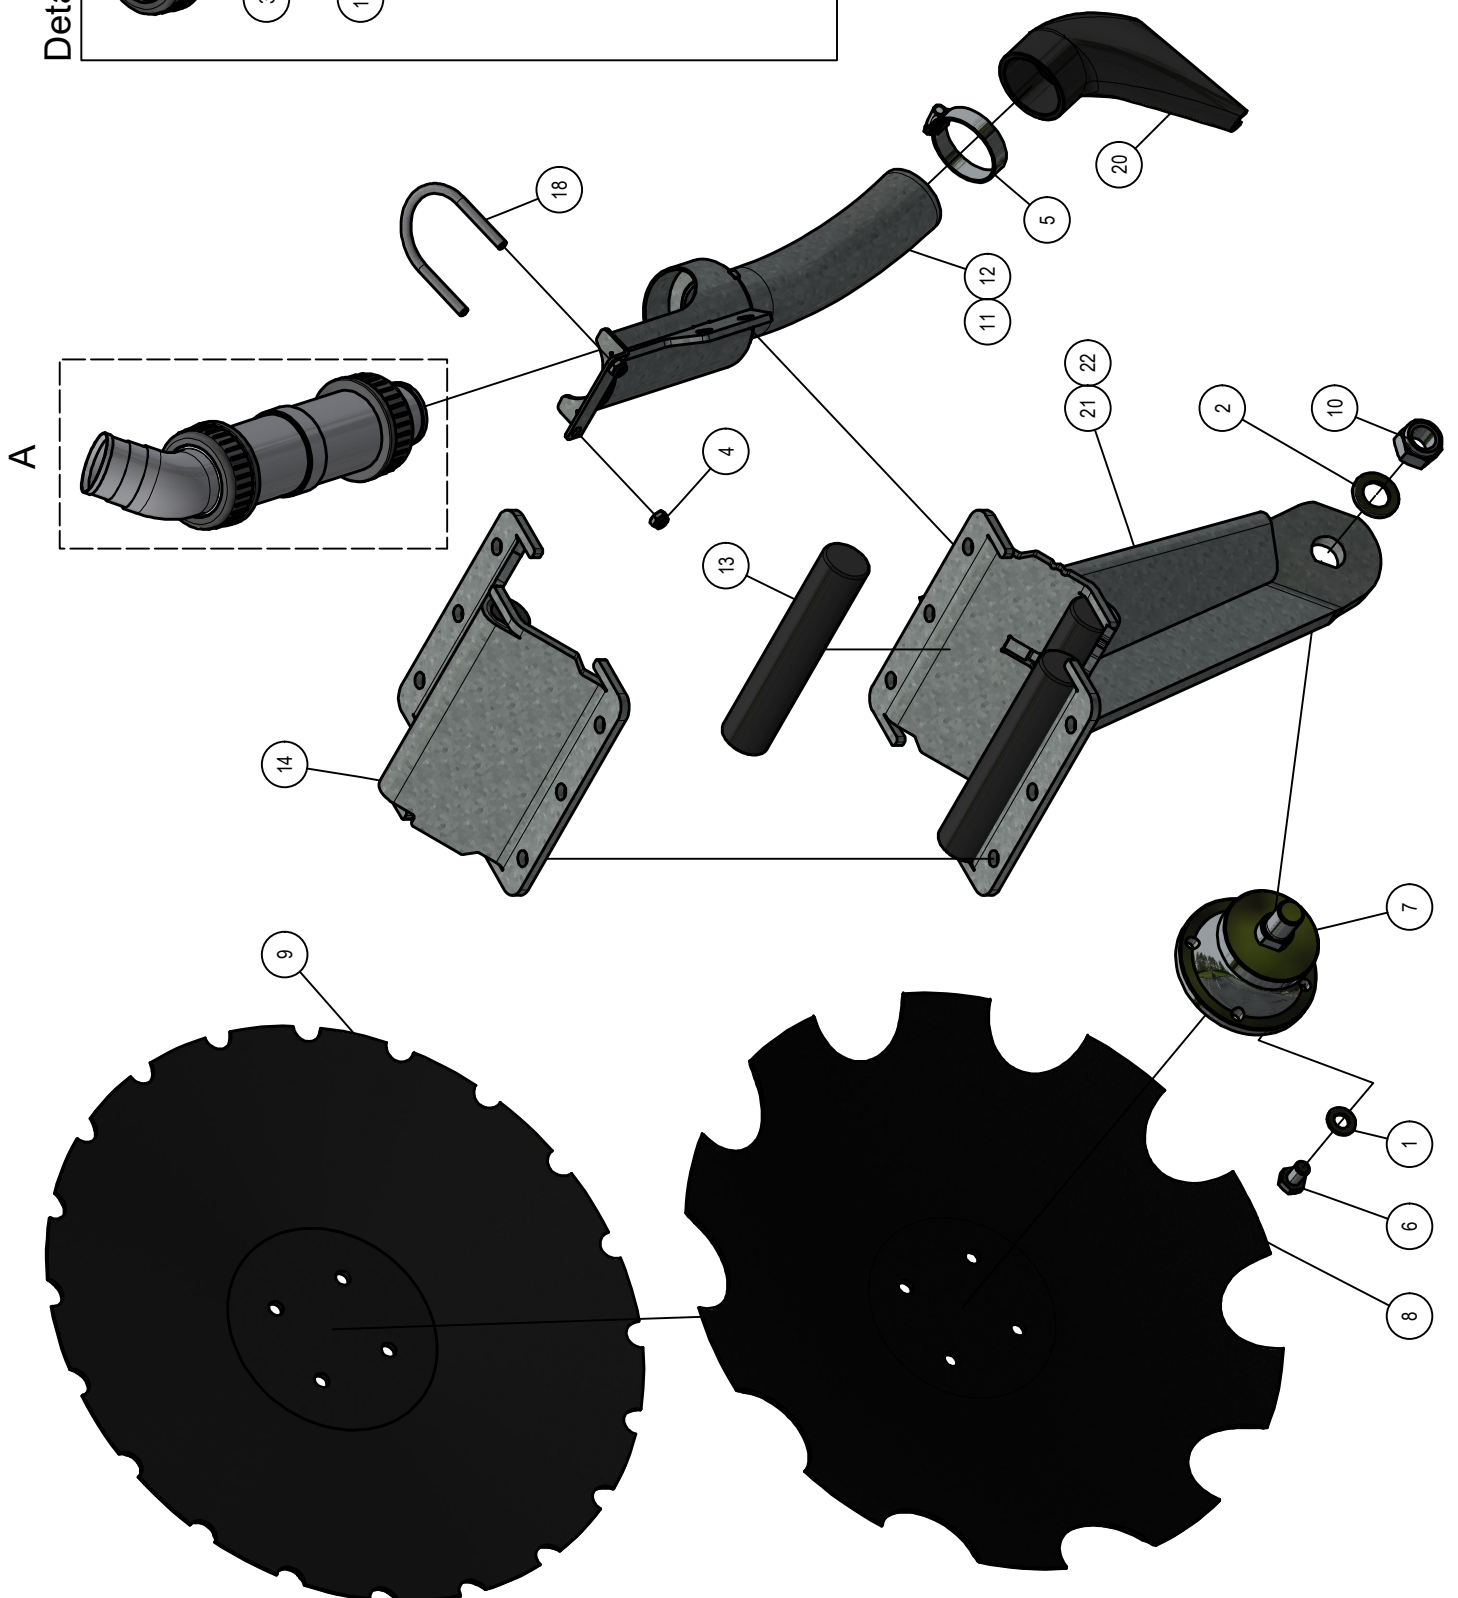

03. Element

03. Stuklijst Element

Stukn.	Artikelnummer	Omschrijving	Aant.	Opmerking
1	121182	Sluitring M12	4	
2	121192	Sluitring M22	1	
3	121350	Moer PVC	2	
4	122969	Moer M8 ZB	2	
5	124906	Slangklem RVS	1	
6	128918	Tapbout M12	4	
7	128919	4-gaats lager	1	
8	128920	Schijf grof gekarteld	(1)	
9	128921	Schijf fijn gekarteld	(1)	
10	128922	Borgmoer M22	1	
11	128923	Mestpijp houder Links	(1)	
12	128924	Mestpijp houder Rechts	(1)	
13	991547	Rubber veerelement	4	
14	994560	Klemstuk boven	1	
15	309.09.014	Luchtafsluiterbuis kunststof	1	
16	309.09.015	Rubbervoering luchtafsluiter	1	
17	309.09.016	Kraagtule 51mm	1	
18	309.09.018	Klembeugel M8 ø65mm RVS	1	
19	309.09.019	Kraagtule 45° ø50,5mm	1	
20	339.02.022	Uitlooprubber Spider	1	
21	EB.0616	Schijvenhouder onderstuk Links	(1)	
22	EB.0617	Schijvenhouder onderstuk Rechts	(1)