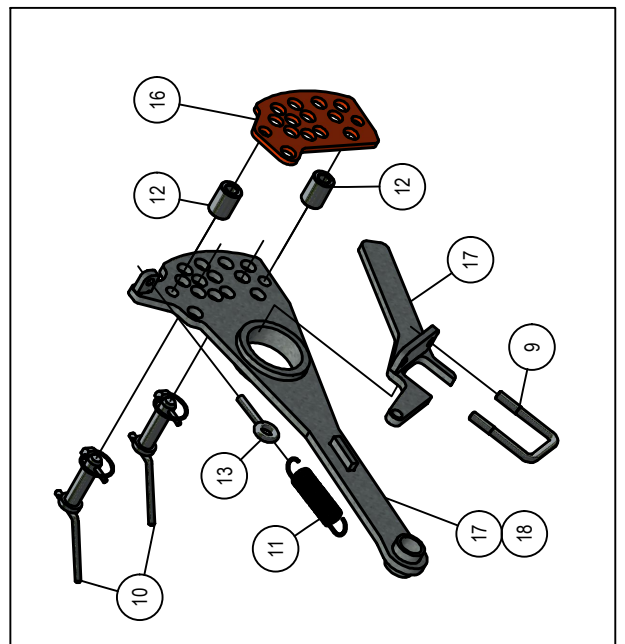

03.01. Sleptand

Detail A